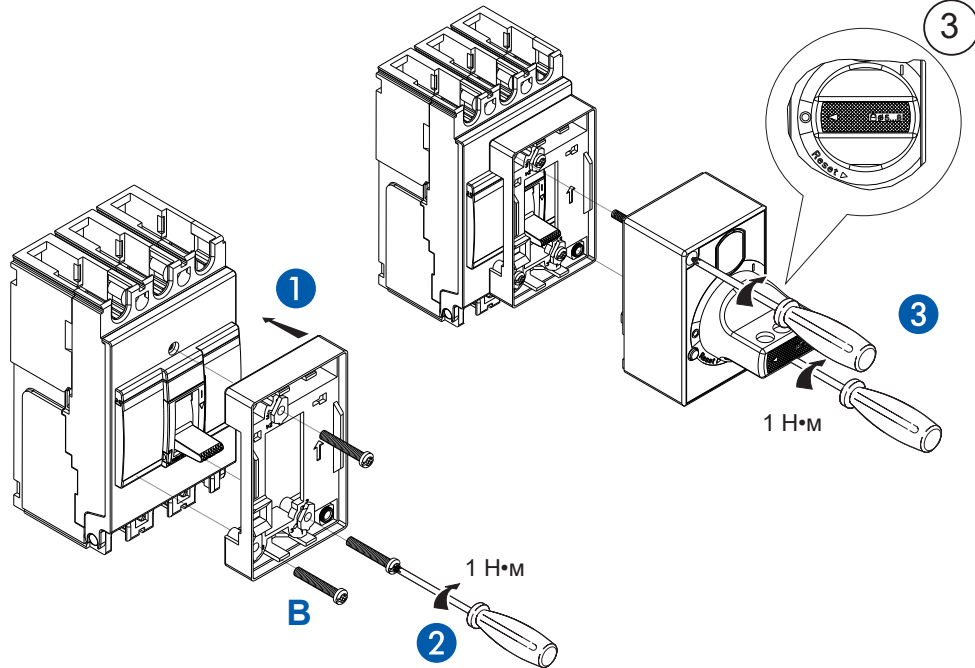

	BA04-31Про	BA04-35Про
Артикул	7001234	7001237
M	25	40
N	71,5	85
O	161	161
P	117,5	117,5

7001234 7001237	
A	1
B	3
C	1

**7001235
7001238**

A	1
B	1
C	1
D	1
E	2
F	2
G	2
H	3
I	1
J	1

IP 54

Меры безопасности

Монтаж данного изделия должен выполняться квалифицированным электриком в соответствии с инструкцией. Неправильная установка может привести к опасности возгорания или поражения электрическим током. Перед началом монтажа внимательно изучите инструкции и условия на месте установки изделия. Не вскрывайте корпус и не изменяйте или модифицируйте изделие за исключением случаев, указанных в инструкциях. Открывать и ремонтировать все изделия Контактор разрешается только специалистам, подготовленным и уполномоченным компанией Контактор. Любая несанкционированная разборка и ремонт изделия неавторизованным персоналом является законным основанием к прекращению гарантийного обслуживания, ремонта или замены. Разрешается использовать только аксессуары производства Контактор.

BA04-31Про Арт. 7001234
BA04-35Про Арт. 7001237

1

2

3

4

5

BA04-31Про Арт. 7001235
BA04-35Про Арт. 7001238

1