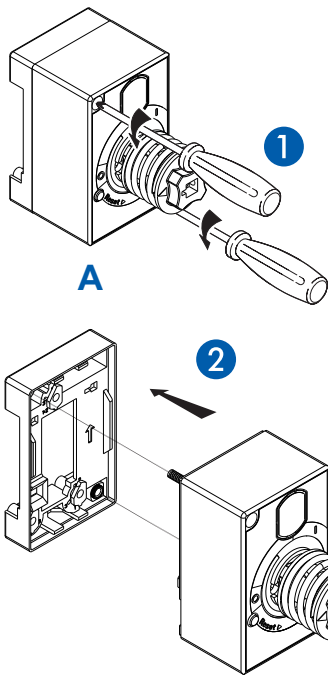

BA04-31Про Арт. 7001235
BA04-35Про Арт. 7001238

1

2

3

4

	BA04-31Про	BA04-35Про
M	25	40

5

6

$L = Q + R - 132$