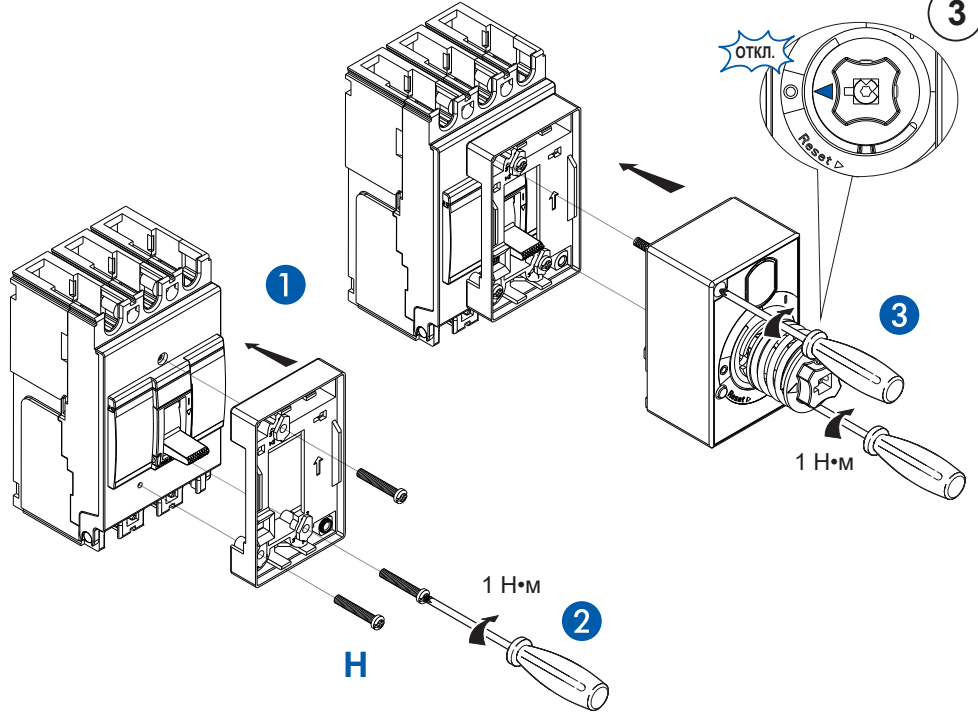

BA04-31Про Арт. 7001235
BA04-35Про Арт. 7001238

1

2

3

4

	BA04-31Про	BA04-35Про
M	25	40

5

6

$L = Q + R - 132$