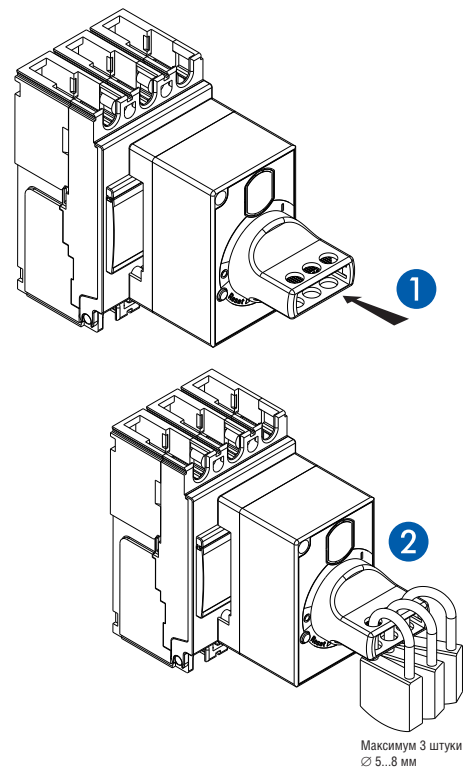

	BA04-31Про	BA04-35Про
Артикул	7001234	7001237
M	25	40
N	71,5	85
O	161	161
P	117,5	117,5

7001234 7001237	
A	1
B	3
C	1

**7001235
7001238**

A	1
B	1
C	1
D	1
E	2
F	2
G	2
H	3
I	1
J	1

IP 54

Меры безопасности

Монтаж данного изделия должен выполняться квалифицированным электриком в соответствии с инструкцией. Неправильная установка может привести к опасности возгорания или поражения электрическим током. Перед началом монтажа внимательно изучите инструкции и условия на месте установки изделия. Не вскрывайте корпус и не изменяйте или модифицируйте изделие за исключением случаев, указанных в инструкциях. Открывать и ремонтировать все изделия Контактор разрешается только специалистам, подготовленным и уполномоченным компанией Контактор. Любая несанкционированная разборка и ремонт изделия неавторизованным персоналом является законным основанием к прекращению гарантийного обслуживания, ремонта или замены. Разрешается использовать только аксессуары производства Контактор.

BA04-31Про Арт. 7001234
BA04-35Про Арт. 7001237

1

2

3

4

5

BA04-31Про Арт. 7001235
BA04-35Про Арт. 7001238

1