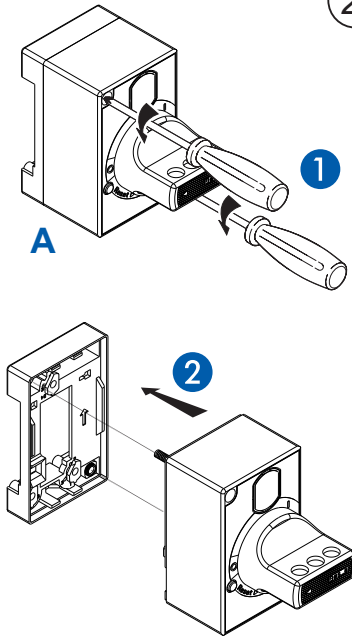

	BA04-31Про	BA04-35Про
Артикул	7001234	7001237
M	25	40
N	71,5	85
O	161	161
P	117,5	117,5

7001234 7001237	
A	1
B	3
C	1

**7001235
7001238**

A	1
B	1
C	1
D	1
E	2
F	2
G	2
H	3
I	1
J	1

IP 54

Меры безопасности

Монтаж данного изделия должен выполняться квалифицированным электриком в соответствии с инструкцией. Неправильная установка может привести к опасности возгорания или поражения электрическим током. Перед началом монтажа внимательно изучите инструкции и условия на месте установки изделия. Не вскрывайте корпус и не изменяйте или модифицируйте изделие за исключением случаев, указанных в инструкциях. Открывать и ремонтировать все изделия Контактор разрешается только специалистам, подготовленным и уполномоченным компанией Контактор. Любая несанкционированная разборка и ремонт изделия неавторизованным персоналом является законным основанием к прекращению гарантийного обслуживания, ремонта или замены. Разрешается использовать только аксессуары производства Контактор.

BA04-31Про Арт. 7001234
BA04-35Про Арт. 7001237

1

2

3

4

5

BA04-31Про Арт. 7001235
BA04-35Про Арт. 7001238

1