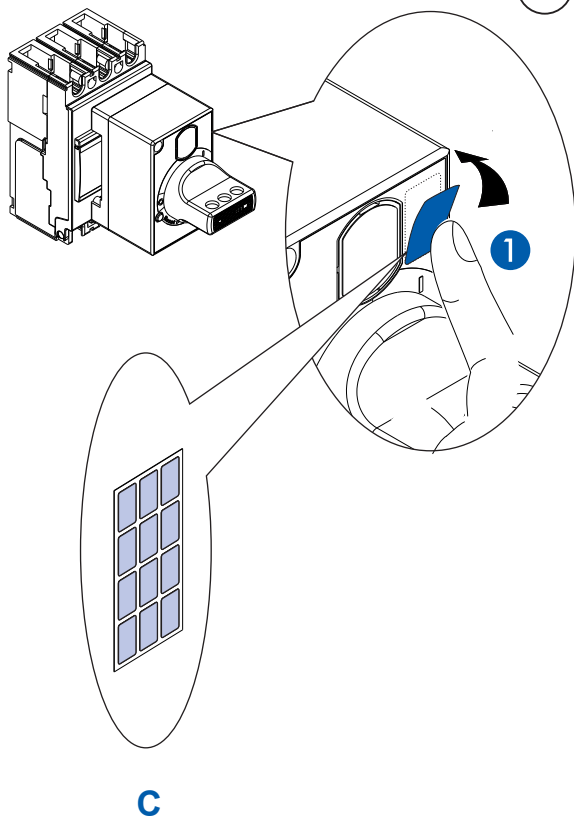

	BA04-31Про	BA04-35Про
Артикул	7001234	7001237
M	25	40
N	71,5	85
O	161	161
P	117,5	117,5

7001234 7001237	
A	1
B	3
C	1

**7001235
7001238**

A	1
B	1
C	1
D	1
E	2
F	2
G	2
H	3
I	1
J	1

IP 54

Меры безопасности

Монтаж данного изделия должен выполняться квалифицированным электриком в соответствии с инструкцией. Неправильная установка может привести к опасности возгорания или поражения электрическим током. Перед началом монтажа внимательно изучите инструкции и условия на месте установки изделия. Не вскрывайте корпус и не изменяйте или модифицируйте изделие за исключением случаев, указанных в инструкциях. Открывать и ремонтировать все изделия Контактор разрешается только специалистам, подготовленным и уполномоченным компанией Контактор. Любая несанкционированная разборка и ремонт изделия неавторизованным персоналом является законным основанием к прекращению гарантийного обслуживания, ремонта или замены. Разрешается использовать только аксессуары производства Контактор.

BA04-31Про Арт. 7001234
BA04-35Про Арт. 7001237

1

2

3

4

5

BA04-31Про Арт. 7001235
BA04-35Про Арт. 7001238

1