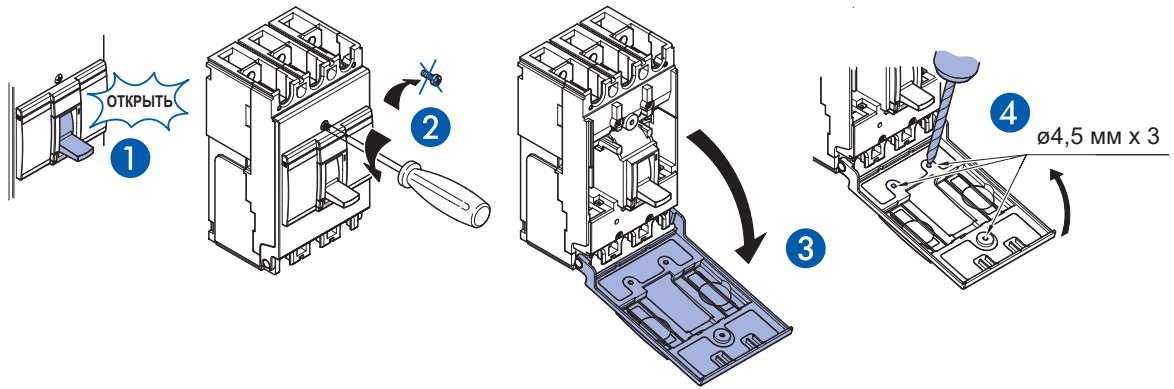

	BA04-31Про	BA04-35Про
Артикул	7001234	7001237
M	25	40
N	71,5	85
O	161	161
P	117,5	117,5

7001234 7001237	
A	1
B	3
C	1

**7001235
7001238**

A	1
B	1
C	1
D	1
E	2
F	2
G	2
H	3
I	1
J	1

IP 54

Меры безопасности

Монтаж данного изделия должен выполняться квалифицированным электриком в соответствии с инструкцией. Неправильная установка может привести к опасности возгорания или поражения электрическим током. Перед началом монтажа внимательно изучите инструкции и условия на месте установки изделия. Не вскрывайте корпус и не изменяйте или модифицируйте изделие за исключением случаев, указанных в инструкциях. Открывать и ремонтировать все изделия Контактор разрешается только специалистам, подготовленным и уполномоченным компанией Контактор. Любая несанкционированная разборка и ремонт изделия неавторизованным персоналом является законным основанием к прекращению гарантийного обслуживания, ремонта или замены. Разрешается использовать только аксессуары производства Контактор.

BA04-31Про Арт. 7001234
BA04-35Про Арт. 7001237

1

2

3

4

5

BA04-31Про Арт. 7001235
BA04-35Про Арт. 7001238

1